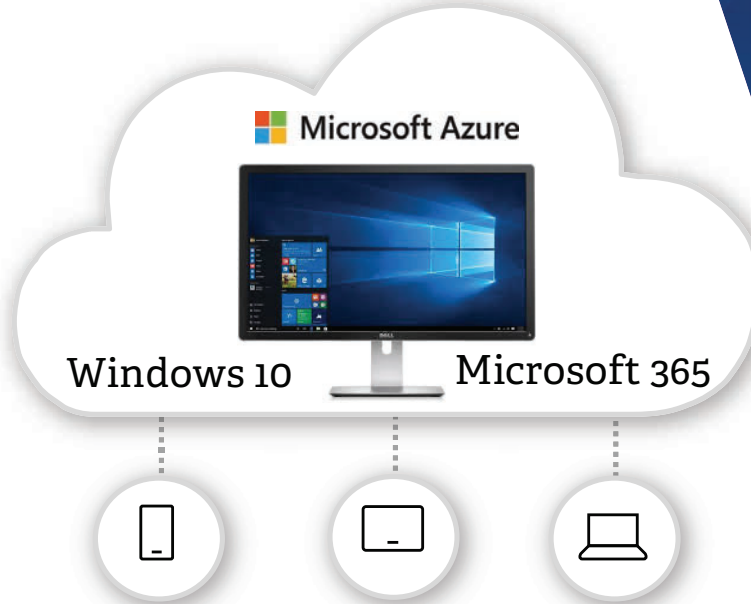

## **Cloud-pc – Windows 365**

En komplet SaaS-tjeneste, der sikkert leverer dit personlige desktop, apps, indstillinger og indhold fra Microsoft-skyen til enhver enhed

## **VDI i cloud –**

### **Azure Virtual Desktop**

En cloud VDI-plattform, der leverer hostede desktops og apps med maksimal fleksibilitet

# Windows Virtual Desktop

- Windows Virtual Desktop er en desktop- og app virtualiseringstjeneste, der kører i Azure
- Det er en virtuel desktopinfrastruktur (VDI), der leverer forenklet styring, multi-session Windows 10, optimeret til Microsoft 365
- Distribuer og skaler dine Windows desktops og apps på Azure på få minutter.
- Indbyggede sikkerheds- og compliances funktioner.
- Licens via f.eks. Microsoft 365 E3/E5