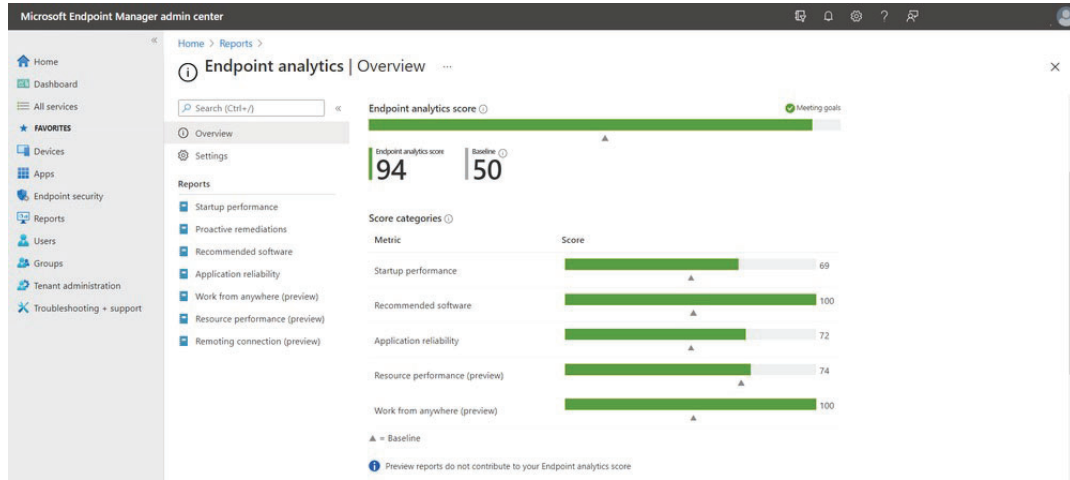

Windows 365

Analytics

- Performance
- Resource

COMING SOON