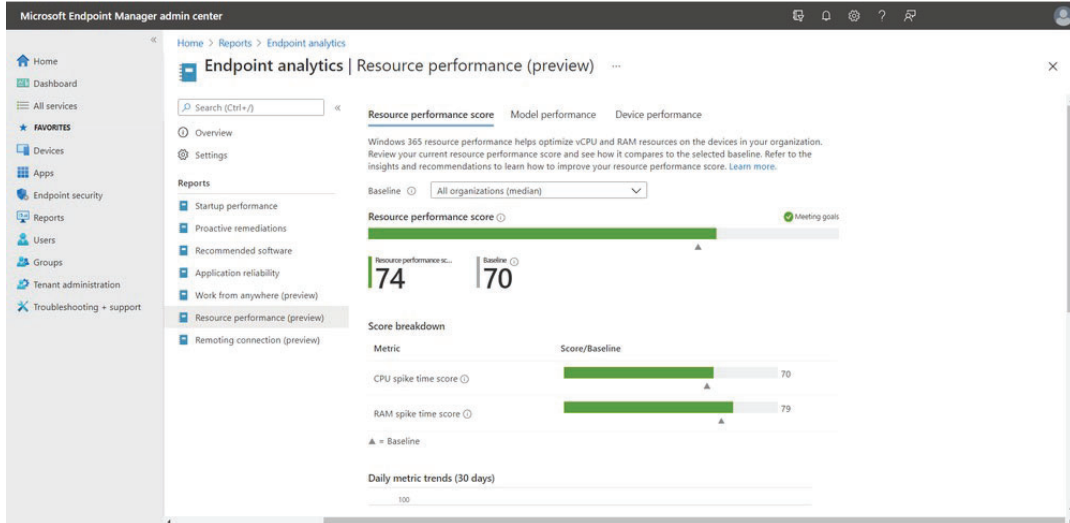

Windows 365

Analytics

- Performance
- Resource

COMING SOON